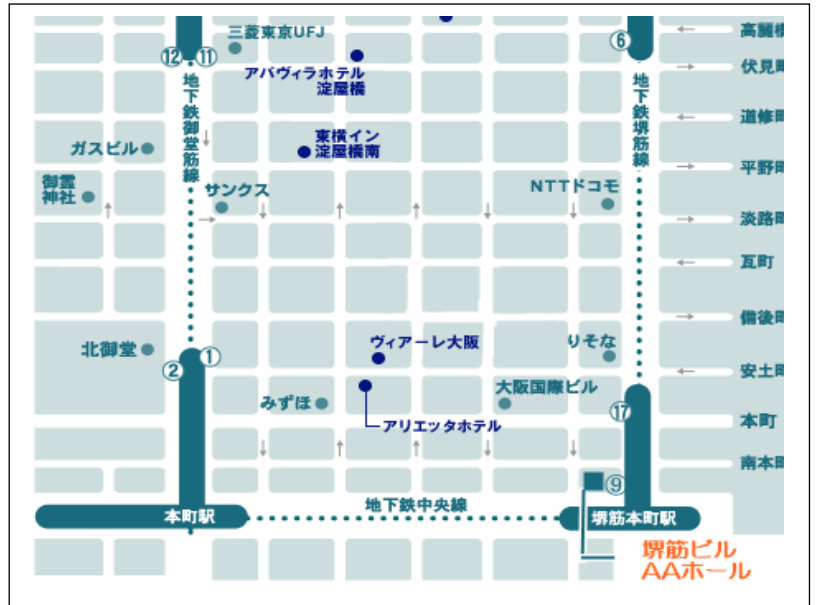

会場案内

大阪会場「境筋ビルAAホール」

TEL : 06-6264-1100

大阪府大阪市中央区南本町 2 丁目 2-3

- ・地下鉄中央線「堺筋本町駅」
9番出口より20m
- ・地下鉄堺筋線「堺筋本町駅」
9番出口より20m
- ・地下鉄御堂筋線「本町駅」より徒歩6分

東京会場「飯田橋レインボービル」

TEL : 03-3260-4791

東京都新宿区市谷船河原町 11 番地

- ・JR 総武線「飯田橋駅」西口から徒歩3分
- ・地下鉄有楽町線「飯田橋駅」から徒歩5分
- ・地下鉄南北線「飯田橋駅」から徒歩5分
- ・地下鉄東西線「飯田橋駅」から徒歩9分
- ・地下鉄大江戸線「飯田橋駅」から徒歩9分
(地下鉄はB3出口)

宮城会場「宮城県建設産業会館」

TEL : 022-225-8851

宮城県仙台市青葉区支倉町 2 番 48 号

- ・タクシー 仙台駅より約10分
- ・地下鉄南北線「勾当台公園駅」から徒歩10分
- ・バス 仙台駅前より「交通局大学病院前」下車徒歩1分

※乗り場 仙台駅前愛宕上杉通 LABI 仙台店 東側 60番バス停